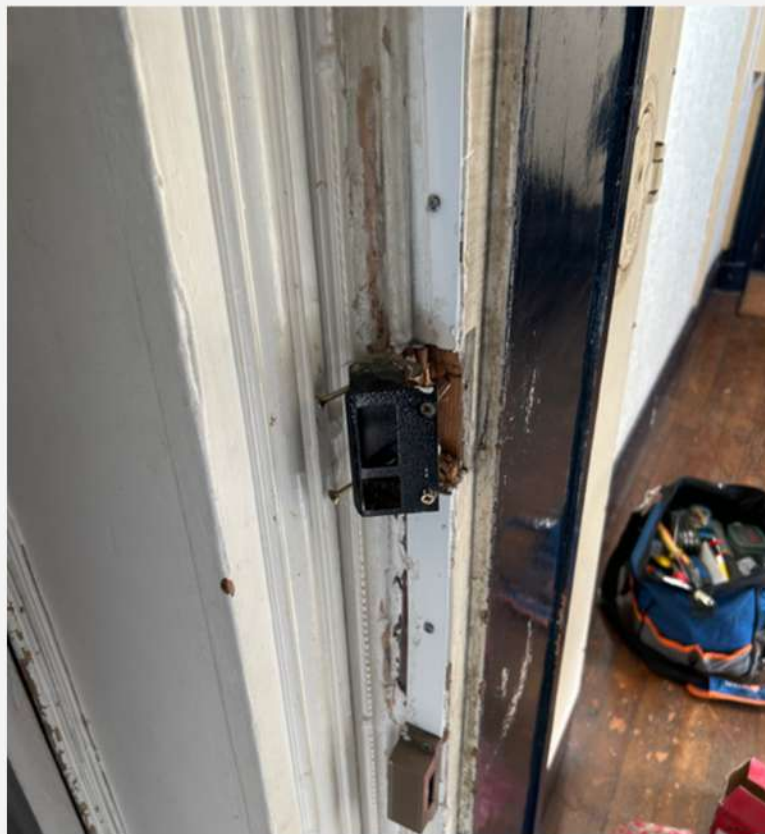

Cette solution allie discrétion et sécurité renforcée, en conservant votre porte d'origine côté palier tout en y ajoutant une structure métallique casi-invisible depuis l'extérieur.

BLINDAGE PARISIEN

Ajout d'une protection en acier pour renforcer votre porte, préservant son apparence extérieure tout en permettant des options intérieures personnalisées en fonction de votre budget et de vos besoins en sécurité.

PARTENAIRE ÉLITE

INSTALLATEUR AGRÉÉ
PICARD SERRURES 2024

 **PICARD**[®]
Depuis 1720 SERRURES

Comptoir des Serruriers

EXEMPLES D'EFFRACTIONS

QUELQUES EXEMPLES D'EFFRACTIONS

Arrachage de gâche

Arrachage des gonds

Extraction du cylindre

Ouverture pied de biche

QUELQUES EXEMPLES D'EFFRACTIONS

Trou d'homme

Pied de biche

Ejection serrure

QUELQUES RÉALISATIONS

A faint, light blue watermark is centered in the background. It consists of a key positioned vertically, with a paperclip overlapping its upper part. The watermark is semi-transparent and serves as a subtle design element.