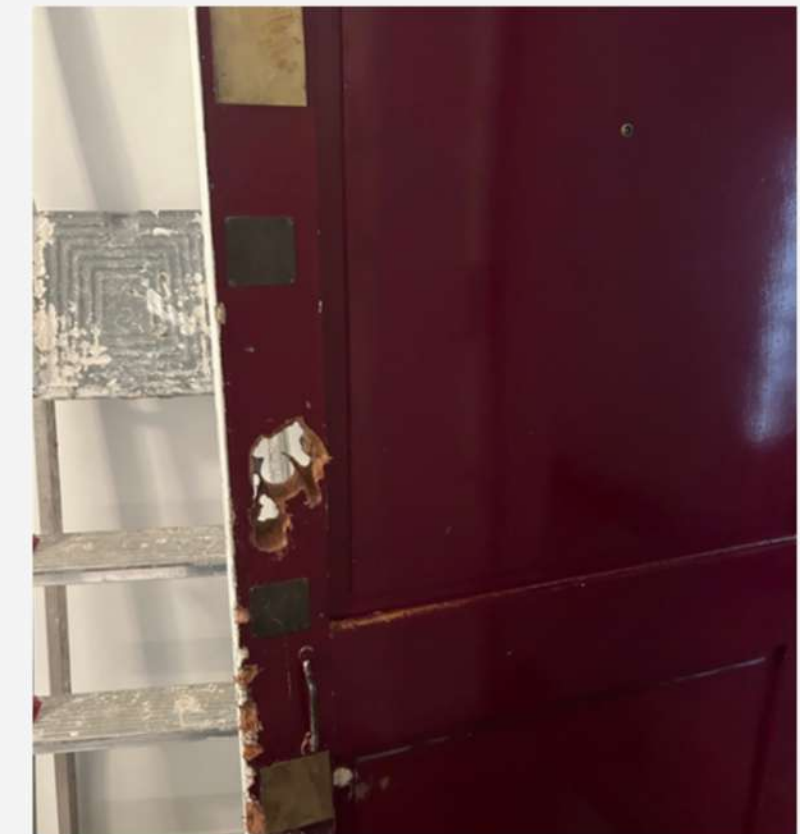

Cette solution allie discrétion et sécurité renforcée, en conservant votre porte d'origine côté palier tout en y ajoutant une structure métallique casi-invisible depuis l'extérieur.

BLINDAGE PARISIEN

Ajout d'une protection en acier pour renforcer votre porte, préservant son apparence extérieure tout en permettant des options intérieures personnalisées en fonction de votre budget et de vos besoins en sécurité.

Extraction du cylindre

Ouverture pied de biche

QUELQUES EXEMPLES D'EFFRACTIONS

Trou d'homme

Pied de biche

Ejection serrure

QUELQUES RÉALISATIONS

A faint, light blue watermark is centered in the background. It consists of a key positioned vertically, with a paperclip overlapping its upper part. The watermark is semi-transparent and serves as a subtle design element.