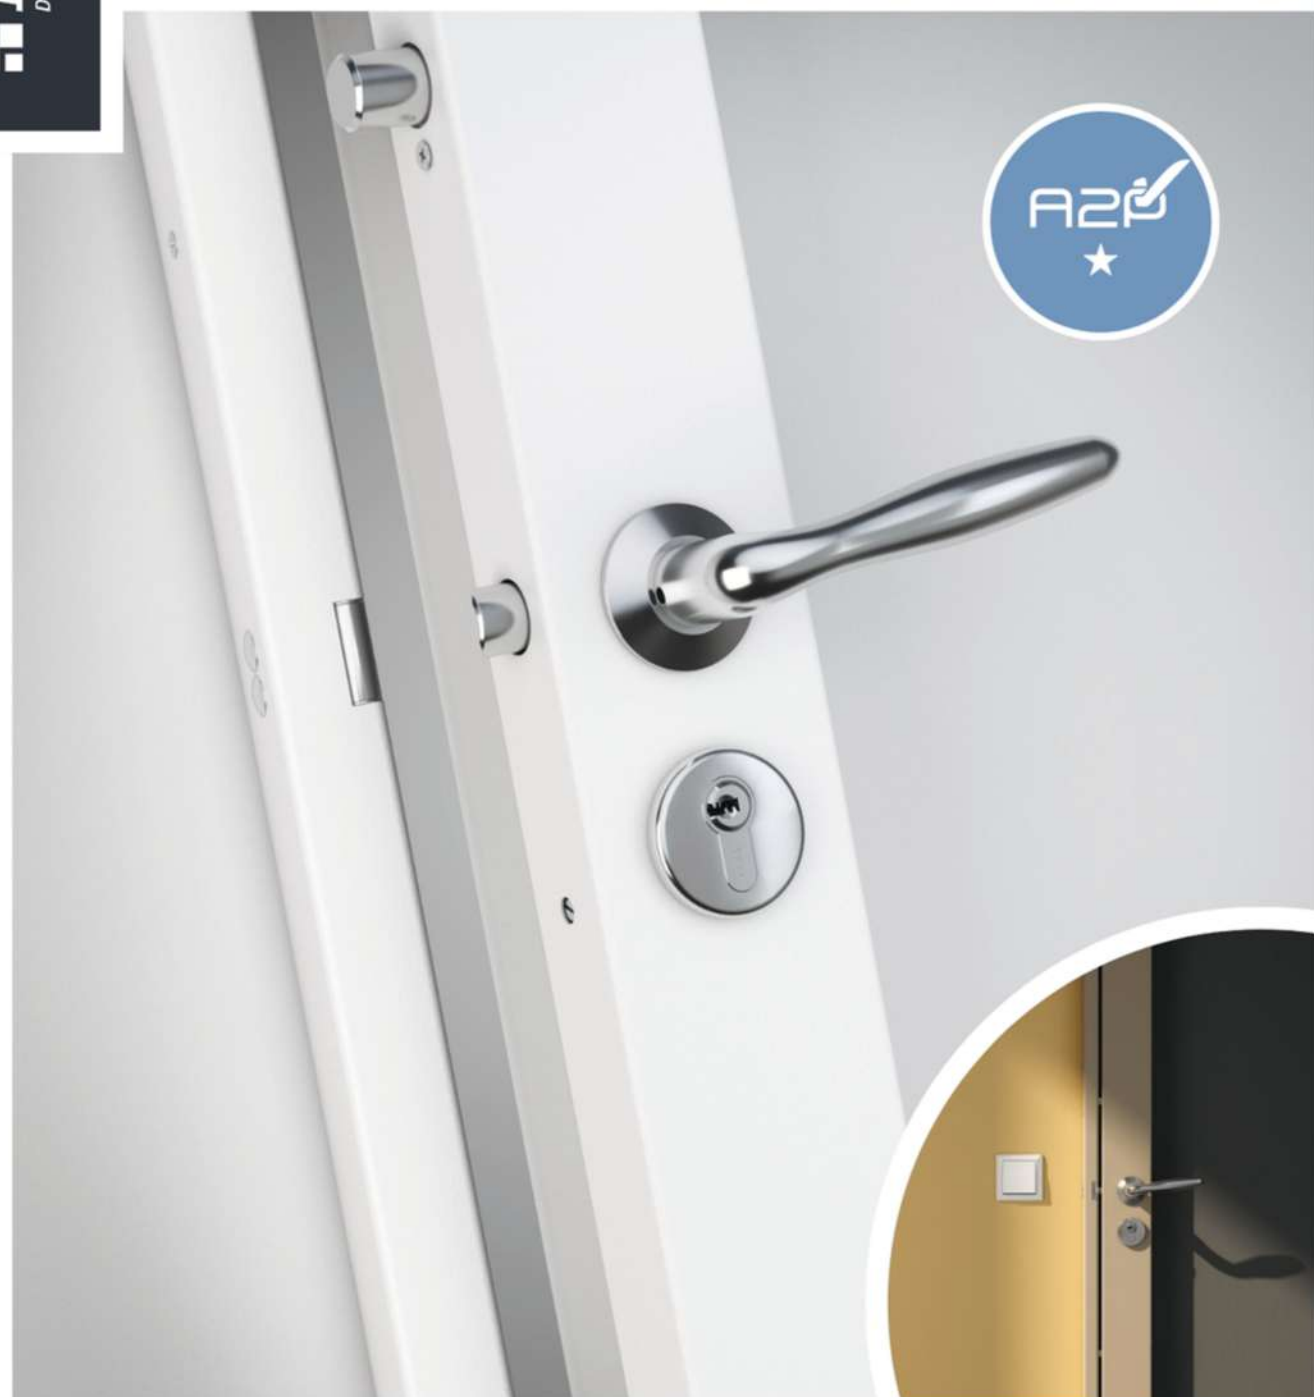

Ermétis

La sécurité accessible

Photos non contractuelles. Coloris RAL de la serrure sur la porte présentée : RAL 1019

Fabriqué en France

Un savoir-faire séculaire...

Depuis 1720, Picard Serrures développe son expertise dans la conception et la fabrication de serrures multipoints. Dotées d'un mécanisme de haute précision, elles ont en commun une robustesse et une qualité premium. Nos serrures répondent évidemment aux exigences de sécurité et aux goûts de chacun.

Serrure Ermétis

Des serrures d'une qualité exceptionnelle...

Avec Ermétis, la haute sécurité affiche avec assurance son prix le plus bas. Mécanisme, combinaison et serrure sont intégralement montés à la main en France. Ermétis déploie de nombreuses performances techniques pour une utilisation tout confort :